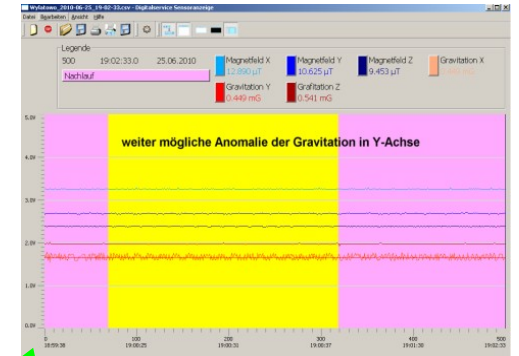

- 12:15
- 12:30
- 12:45
- 13:00
- 13:15
- 13:30
- 13:45
- 14:00
- 14:15
- 14:30
- 15:45
- 16:00
- 16:15
- 16:30
- 16:45
- 17:00
- 17:15
- 17:30
- 17:45
- 18:00
- 18:15
- 18:30
- 18:45
- 19:00
- 19:15
- 19:30
- 19:45
- 20:00
- 20:15
- 20:30
- 20:45
- 21:00
- 21:15
- 21:30
- 21:45
- 22:00
- 22:15
- 22:30
- 22:45
- 23:00
- 23:15
- 23:30
- 23:45

18:31:18 Gerhard – sygnał
18:58:37 Gerhard – sygnał
19:02:33 Gerhard do 19:10 – sygnał
19:14:41 Zdjęcie samolotu i ...?
19:39:00 Ostatnia klata z filmu VIDEO
19:47:08 Zatrzymanie pracy kamery – ostatnie foto:
20:14:00 Przywrócenie rej. TYLKO zdjęć przez kamerę – RESTART
20:21:00 Całkowita przerwa w rejestracji kamery

21:14:07 Gerhard – sygnał

22:39:00 Przywrócenie rejestracji VIDEO i FOTO