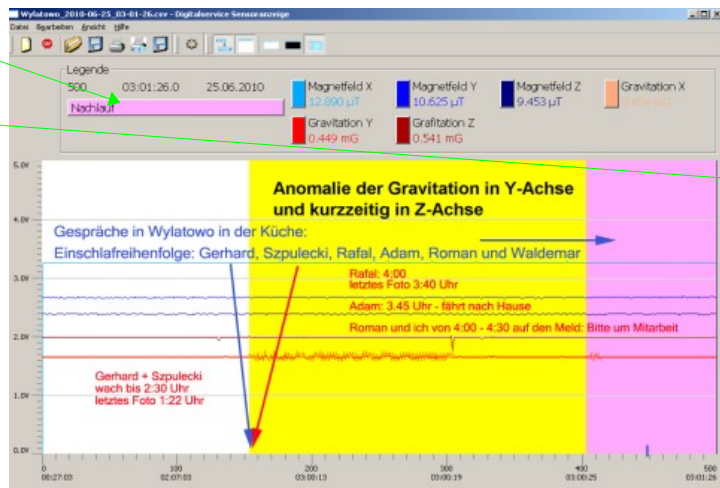

03:01:26 Gerhard – sygnał

03:54:00 Roman Tabaka