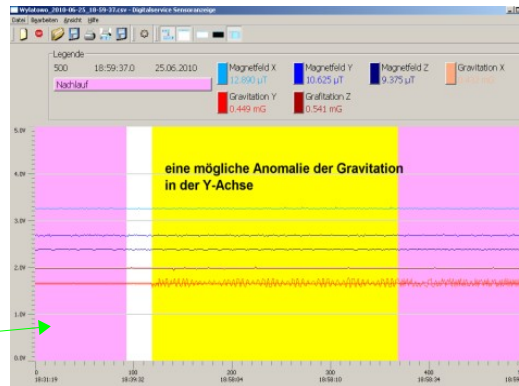

- 12:15
- 12:30
- 12:45
- 13:00
- 13:15
- 13:30
- 13:45
- 14:00
- 14:15
- 14:30
- 15:45
- 16:00
- 16:15
- 16:30
- 16:45
- 17:00
- 17:15
- 17:30
- 17:45
- 18:00
- 18:15
- 18:30
- 18:45
- 19:00
- 19:15
- 19:30
- 19:45
- 20:00
- 20:15
- 20:30
- 20:45
- 21:00
- 21:15
- 21:30
- 21:45
- 22:00
- 22:15
- 22:30
- 22:45
- 23:00
- 23:15
- 23:30
- 23:45

18:31:18 Gerhard – sygnał
18:58:37 Gerhard – sygnał
19:02:33 Gerhard do 19:10 – sygnał
19:14:41 Zdjęcie samolotu i ...?
19:39:00 Ostatnia klata z filmu VIDEO
19:47:08 Zatrzymanie pracy kamery – ostatnie foto:
20:14:00 Przywrócenie rej. TYLKO zdjęć przez kamerę – RESTART
20:21:00 Całkowita przerwa w rejestracji kamery

21:14:07 Gerhard – sygnał

22:39:00 Przywrócenie rejestracji VIDEO i FOTO