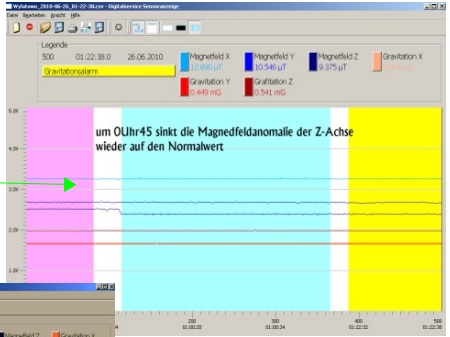

Godzina	Dokładny czas	Opis zdarzenia
00:00	00:05:00	Roman Tabaka
00:15		początek wykonywania piktogramu!
00:30	00:30:00	Roman Tabaka
00:45	00:47:00	Brak rejestracji – zasilacz nie załącza się
01:00	01:08:00	Obserwacja kuli na niebie – kilka zdjęć
01:15	01:22:38	Gerhard
01:30		
01:45		
02:00	02:07:00	przywrócenie rejestracji
02:15	02:25:56	Gerhard
02:30		
02:45		
03:00		
03:15		
03:30		
03:45		
04:00		
04:15		
04:30		
04:45		
05:00		
05:15		
05:30		
05:45		
06:00		
06:15		
06:30		
06:45		
07:00		
08:00		
08:15	08:17:13	przewrócenie kamery
08:30	08:41:53	postawienie kamery
08:45		
09:00		
09:15		
09:30		
09:45		
10:00		
10:15		
10:30		
10:45		
11:00		
11:15		
11:30		
11:45		
12:00