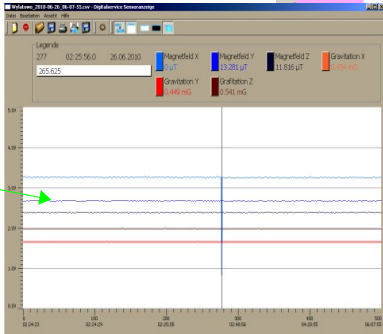

Godzina	Dokładny czas	Opis zdarzenia
00:00	00:05:00	Roman Tabaka
00:15		początek wykonywania piktogramu!
00:30	00:30:00	Roman Tabaka
00:45	00:47:00	Brak rejestracji – zasilacz nie załącza się
01:00	01:08:00	Obserwacja kuli na niebie – kilka zdjęć
01:15	01:22:38	Gerhard
01:30		
01:45		
02:00	02:07:00	przywrócenie rejestracji
02:15	02:25:56	Gerhard
02:30		
02:45		
03:00		
03:15		
03:30		
03:45		
04:00		
04:15		
04:30		
04:45		
05:00		
05:15		
05:30		
05:45		
06:00		
06:15		
06:30		
06:45		
07:00		
08:00		
08:15	08:17:13	przewrócenie kamery
08:30	08:41:53	postawienie kamery
08:45		
09:00		
09:15		
09:30		
09:45		
10:00		
10:15		
10:30		
10:45		
11:00		
11:15		
11:30		
11:45		
12:00