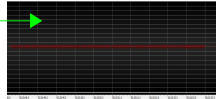

Godzina	Dokładny czas	Opis zdarzenia
00:00	00:05:00	Roman Tabaka
00:15		początek wykonywania piktogramu!
00:30	00:30:00	Roman Tabaka
00:45	00:47:00	Brak rejestracji – zasilacz nie załącza się
01:00	01:08:00	Obserwacja kuli na niebie – kilka zdjęć
01:15	01:22:38	Gerhard
01:30		
01:45		
02:00	02:07:00	przywrócenie rejestracji
02:15	02:25:56	Gerhard
02:30		
02:45		
03:00		
03:15		
03:30		
03:45		
04:00		
04:15		
04:30		
04:45		
05:00		
05:15		
05:30		
05:45		
06:00		
06:15		
06:30		
06:45		
07:00		
08:00		
08:15	08:17:13	przewrócenie kamery
08:30	08:41:53	postawienie kamery
08:45		
09:00		
09:15		
09:30		
09:45		
10:00		
10:15		
10:30		
10:45		
11:00		
11:15		
11:30		
11:45		
12:00