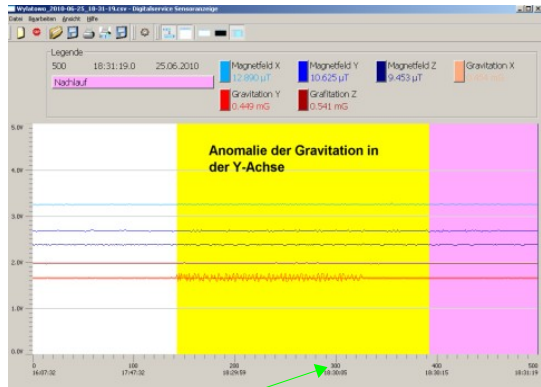

- 12:15
- 12:30
- 12:45
- 13:00
- 13:15
- 13:30
- 13:45
- 14:00
- 14:15
- 14:30
- 15:45
- 16:00
- 16:15
- 16:30
- 16:45
- 17:00
- 17:15
- 17:30
- 17:45
- 18:00
- 18:15
- 18:30
- 18:45
- 19:00
- 19:15
- 19:30
- 19:45
- 20:00
- 20:15
- 20:30
- 20:45
- 21:00
- 21:15
- 21:30
- 21:45
- 22:00
- 22:15
- 22:30
- 22:45
- 23:00
- 23:15
- 23:30
- 23:45

18:31:18 Gerhard – sygnał
18:58:37 Gerhard – sygnał
19:02:33 Gerhard do 19:10 – sygnał
19:14:41 Zdjęcie samolotu i ...?
19:39:00 Ostatnia klata z filmu VIDEO
19:47:08 Zatrzymanie pracy kamery – ostatnie foto:
20:14:00 Przywrócenie rej. TYLKO zdjęć przez kamerę – RESTART
20:21:00 Całkowita przerwa w rejestracji kamery

21:14:07 Gerhard – sygnał

22:39:00 Przywrócenie rejestracji VIDEO i FOTO