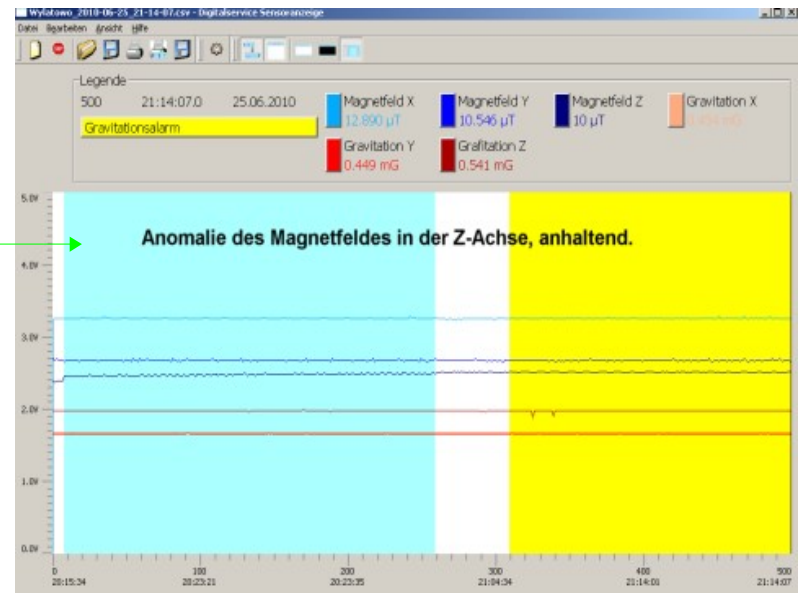

- 12:15
- 12:30
- 12:45
- 13:00
- 13:15
- 13:30
- 13:45
- 14:00
- 14:15
- 14:30
- 15:45
- 16:00
- 16:15
- 16:30
- 16:45
- 17:00
- 17:15
- 17:30
- 17:45
- 18:00
- 18:15
- 18:30
- 18:45
- 19:00
- 19:15
- 19:30
- 19:45
- 20:00
- 20:15
- 20:30
- 20:45
- 21:00
- 21:15
- 21:30
- 21:45
- 22:00
- 22:15
- 22:30
- 22:45
- 23:00
- 23:15
- 23:30
- 23:45

18:31:18 Gerhard – sygnał
18:58:37 Gerhard – sygnał
19:02:33 Gerhard do 19:10 – sygnał
19:14:41 Zdjęcie samolotu i ...?
19:39:00 Ostatnia klata z filmu VIDEO
19:47:08 Zatrzymanie pracy kamery – ostatnie foto:
20:14:00 Przywrócenie rej. TYLKO zdjęć przez kamerę – RESTART
20:21:00 Całkowita przerwa w rejestracji kamery

21:14:07 Gerhard – sygnał

22:39:00 Przywrócenie rejestracji VIDEO i FOTO