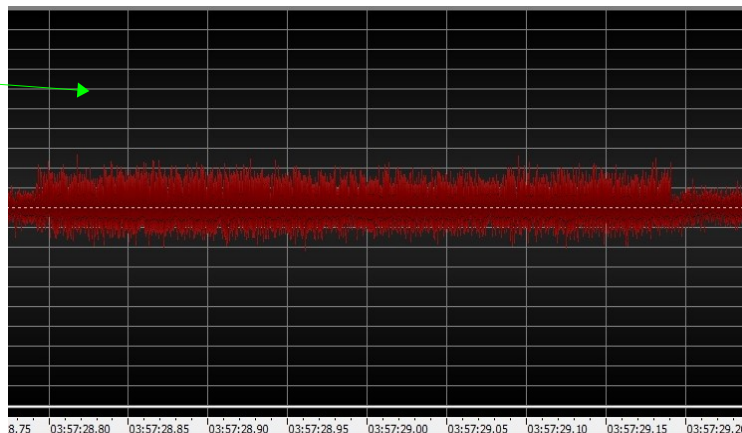

2010.06.24

Godzina	czas	Opis zdarzenia
00:00		
00:15		
00:30		
00:45		
01:00		
01:15		
01:30		
01:45		
02:00		
02:15		
02:30		
02:45		
03:00		
03:15		
03:30		
03:45		
04:00		
04:15		
04:30		
04:45		
05:00		
05:15	05:22:00	Brak zdjęć kontrolnych z kamery między 5:22 a 5:57 – FILM z kamery – OK
05:30		
05:45		
06:00		
06:15		
06:30		
06:45		
07:00		
08:00		
08:15		
08:30		
08:45		
09:00		
09:15		
09:30		
09:45		
10:00		
10:15		
10:30		
10:45		
11:00		
11:15		
11:30		
11:45		
12:00		

18:24:00 Brak zdjęć kontrolnych z kamery między 18:24 a 19:35 Film Ok

19:36:00 Brak zdjęć kontrolnych z kamery między 19:36 a 21:00 – Film OK

Godzina Dokładny czas Opis zdarzenia

00:00  
00:15  
00:30  
00:45  
01:00  
01:15  
01:30  
01:45  
02:00  
02:15  
02:30  
02:45  
03:00  
03:15  
03:30  
03:45  
04:00  
04:15  
04:30  
04:45  
05:00  
05:15  
05:30  
05:45  
06:00  
06:15  
06:30  
06:45  
07:00  
08:00  
08:15  
08:30  
08:45  
09:00  
09:15  
09:30  
09:45  
10:00  
10:15  
10:30  
10:45  
11:00  
11:15  
11:30  
11:45  
12:00

01:19:00 Roman Tabaka – sygnał

03:01:26 Gerhard – sygnał

03:54:00 Roman Tabaka

09:01:00 Roman Tabaka – sygnał

09:51:00 Roman Tabaka – sygnał

- 12:15
- 12:30
- 12:45
- 13:00
- 13:15
- 13:30
- 13:45
- 14:00
- 14:15
- 14:30
- 15:45
- 16:00
- 16:15
- 16:30
- 16:45
- 17:00
- 17:15
- 17:30
- 17:45
- 18:00
- 18:15
- 18:30
- 18:45
- 19:00
- 19:15
- 19:30
- 19:45
- 20:00
- 20:15
- 20:30
- 20:45
- 21:00
- 21:15
- 21:30
- 21:45
- 22:00
- 22:15
- 22:30
- 22:45
- 23:00
- 23:15
- 23:30
- 23:45

2010.06.28

Godzina	Dokładny czas	Opis zdarzenia
00:00		
00:15		
00:30		
00:45		
01:00		
01:15		
01:30		
01:45		
02:00		
02:15		
02:30		
02:45		
03:00		
03:15		
03:30		
03:45		
04:00		
04:15		
04:30		
04:45		
05:00		
05:15		
05:30		
05:45		
06:00		
06:15		
06:30		
06:45		
07:00		
08:00		
08:15		
08:30		
08:45		
09:00		
09:15		
09:30		
09:45		
10:00		
10:15		
10:30		
10:45		
11:00		
11:15		
11:30		
11:45		
12:00		