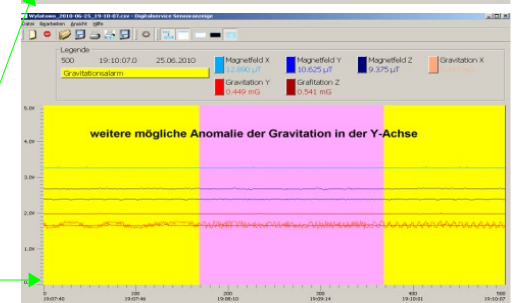

- 12:15
- 12:30
- 12:45
- 13:00
- 13:15
- 13:30
- 13:45
- 14:00
- 14:15
- 14:30
- 15:45
- 16:00
- 16:15
- 16:30
- 16:45
- 17:00
- 17:15
- 17:30
- 17:45
- 18:00
- 18:15
- 18:30
- 18:45
- 19:00
- 19:15
- 19:30
- 19:45
- 20:00
- 20:15
- 20:30
- 20:45
- 21:00
- 21:15
- 21:30
- 21:45
- 22:00
- 22:15
- 22:30
- 22:45
- 23:00
- 23:15
- 23:30
- 23:45

18:31:18 Gerhard – sygnał
18:58:37 Gerhard – sygnał
19:02:33 Gerhard do 19:10 – sygnał
19:14:41 Zdjęcie samolotu i ...?
19:39:00 Ostatnia klata z filmu VIDEO
19:47:08 Zatrzymanie pracy kamery – ostatnie foto:
20:14:00 Przywrócenie rej. TYLKO zdjęć przez kamerę – RESTART
20:21:00 Całkowita przerwa w rejestracji kamery

21:14:07 Gerhard – sygnał

22:39:00 Przywrócenie rejestracji VIDEO i FOTO