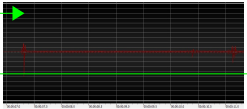

Godzina	Dokładny czas	Opis zdarzenia
00:00	00:05:00	Roman Tabaka
00:15		początek wykonywania piktogramu!
00:30	00:30:00	Roman Tabaka
00:45	00:47:00	Brak rejestracji – zasilacz nie załącza się
01:00	01:08:00	Obserwacja kuli na niebie – kilka zdjęć
01:15	01:22:38	Gerhard
01:30		
01:45		
02:00	02:07:00	przywrócenie rejestracji
02:15	02:25:56	Gerhard
02:30		
02:45		
03:00		
03:15		
03:30		
03:45		
04:00		
04:15		
04:30		
04:45		
05:00		
05:15		
05:30		
05:45		
06:00		
06:15		
06:30		
06:45		
07:00		
08:00		
08:15	08:17:13	przewrócenie kamery
08:30	08:41:53	postawienie kamery
08:45		
09:00		
09:15		
09:30		
09:45		
10:00		
10:15		
10:30		
10:45		
11:00		
11:15		
11:30		
11:45		
12:00