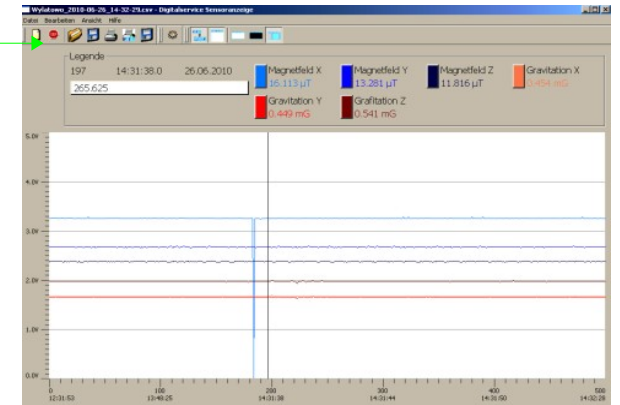

12:15
12:30
12:45
13:00
13:15
13:30
13:45
14:00
14:15
14:30
14:31:48
15:45
16:00
16:15
16:29:50
16:30
16:45
17:00
17:15
17:30
17:45
18:00
18:15
18:30
18:45
19:00
19:15
19:30
19:45
20:00
20:15
20:30
20:45
21:00
21:15
21:30
21:45
22:00
22:15
22:30
22:45
23:00
23:15
23:30
23:45

14:31:48 Gerhard – sygnał

16:29:50 Część danych obrazu nie zapisana